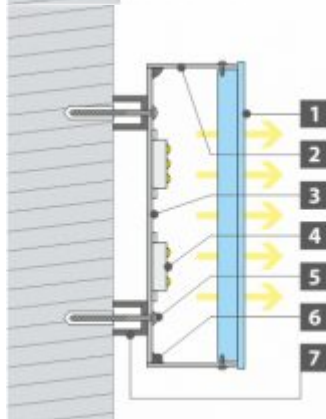

PROFIEL P6B

VERLICHT:
AAN
VOORZIJD

1. 10 mm Acrylaat plaat wit + PVC film
2. Zijkanten Aluminium strips
3. Achterzijde Aluminium
4. LED
5. Bevestigingsschroef
6. Gelast + lijm-kit
7. Afstandshouders*