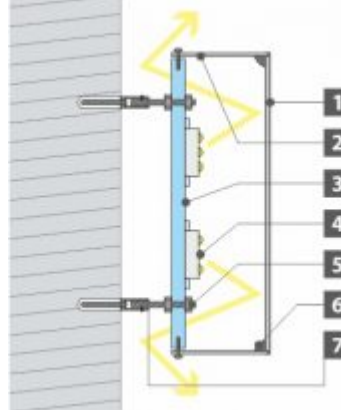

1. Aluminium
2. Zijkanten Aluminium strips
3. Achterzijde Acrylaat plaat
4. LED
5. Bevestigingsschroef
6. Gelast + lijm-kit
7. Afstandshouders*