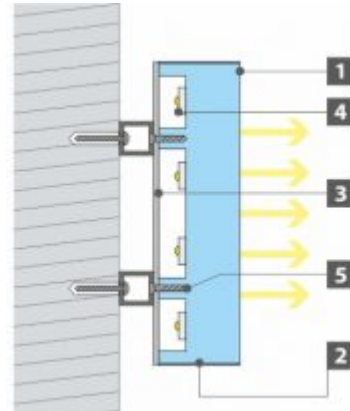

VERLICHT:  
AAN  
VOORZIJDE

1. Aluminium
8. Acrylaat plaat wit
2. Zijkanten Aluminium strips
3. Achterzijde Aluminium
4. LED
5. Bevestigingsschroef
6. Gelast + lijm-kit
7. Aluminium rails

**PROFIEL  
P10B**  
VERLICHT:  
AAN  
VOORZIJD

**PROFIEL  
P30A**  
VERLICHT:  
AAN  
VOORZIJD

**PROFIEL  
P30B**  
VERLICHT:  
AAN  
ACHTERZIJD

**9.** Gekleurd Acrylaat  
**1.** Aluminium  
**8.** Clear Acrylaat with rounded edges  
**2.** Zijkanten Aluminium strips  
**3.** Aluminium plaat bottom  
**4.** LED  
**5.** Bevestigingsschroef  
**6.** Gelast + lijm-kit  
**7.** Aluminium rails