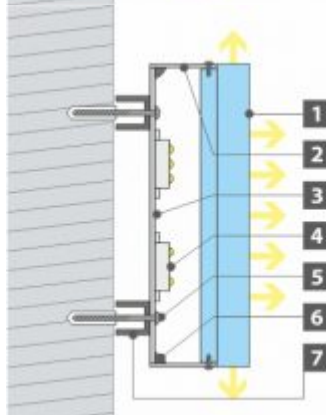

**PROFIEL P8**

VERLICHT:  
AAN  
VOORZIJDE  
AAN  
ZIJKANTEN

1. AAN Voorzijde Acrylaat plaat
2. Zijkanten Acrylaat plaat
3. Achterzijde PVC
4. LED
5. Bevestigingsschroef
6. Glue-sealant clear
7. Afstandshouders\*

**PROFIEL P9A**

VERLICHT:  
AAN  
VOORZIJDE  
AAN  
ZIJKANTEN

1. Acrylaat plaat wit
2. Zijkanten Aluminium strips
3. Achterzijde Aluminium
4. LED
5. Bevestigingsschroef
6. Gelast + lijm-kit
7. Afstandshouders\*