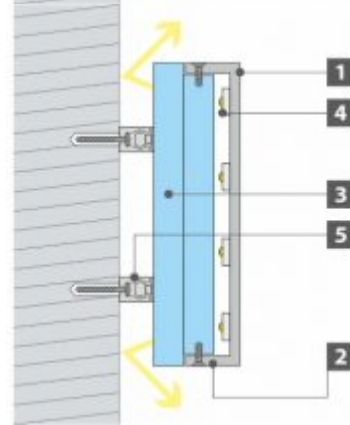

VERLICHT:  
AAN  
VOORZIJDE

1. Aluminium
8. Acrylaat plaat wit
2. Zijkanten Aluminium strips
3. Achterzijde Aluminium
4. LED
5. Bevestigingsschroef
6. Gelast + lijm-kit
7. Aluminium rails

**PROFIEL  
P10B**  
VERLICHT:  
AAN  
VOORZIJD

**PROFIEL  
P30A**  
VERLICHT:  
AAN  
VOORZIJD

**PROFIEL  
P30B**  
VERLICHT:  
AAN  
ACHTERZIJD

**9.** Gekleurd Acrylaat  
**1.** Aluminium  
**8.** Clear Acrylaat with rounded edges  
**2.** Zijkanten Aluminium strips  
**3.** Aluminium plaat bottom  
**4.** LED  
**5.** Bevestigingsschroef  
**6.** Gelast + lijm-kit  
**7.** Aluminium rails

**1.** 30 mm Acrylaat plaat  
**4.** LED  
**3.** Achterzijde Aluminium  
**5.** Bevestigingsschroef  
**2.** Zijkanten non-transluente film

**1.** Aluminium plaat  
**4.** LED  
**3.** 20 mm Acrylaat plaat  
**5.** Afstandshouders  
**2.** Zijkanten 2/3 non-transluent