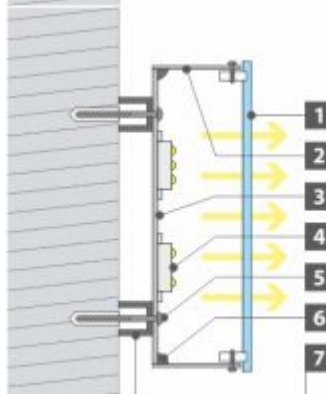

**PROFIEL P5**

VERLICHT:  
AAN  
VOORZIJD

- 8. F – plastic Profiel
- 1. Acrylaat plaat wit + PVC film
- 2. Zijkanten Aluminium strips
- 3. Achterzijde Aluminium
- 4. LED
- 5. Bevestigingsschroef
- 6. Gelast + lijm-kit
- 7. Afstandshouders\*

**PROFIEL P6A**

VERLICHT:  
AAN  
VOORZIJD

- 1. 3-4 mm Acrylaat plaat wit + PVC film
- 2. Zijkanten Aluminium strips
- 3. Achterzijde Aluminium
- 4. LED
- 5. Bevestigingsschroef
- 6. Gelast + lijm-kit
- 7. Afstandshouders\*