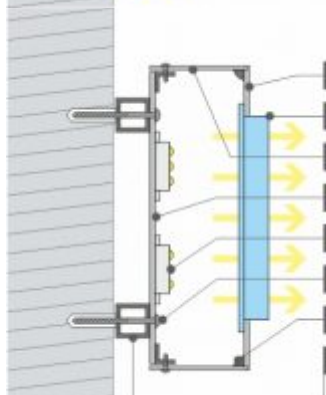

**PROFIEL P9A**

VERLICHT:  
AAN  
VOORZIJDE  
AAN  
ZIJKANTEN

1. Acrylaat plaat wit
2. Zijkanten Aluminium strips
3. Achterzijde Aluminium
4. LED
5. Bevestigingsschroef
6. Gelast + lijm-kit
7. Afstandshouders\*

**PROFIEL P9B**

VERLICHT:  
AAN  
ACHTERZIJDE

1. Aluminium
2. Zijkanten Aluminium strips
3. Achterzijde Acrylaat plaat clear
4. LED
5. Bevestigingsschroef
6. Gelast + lijm-kit
7. Afstandshouders\*

**PROFIEL P10A**

VERLICHT:  
AAN  
VOORZIJDE

1. Aluminium
8. Acrylaat plaat wit
2. Zijkanten Aluminium strips
3. Achterzijde Aluminium
4. LED
5. Bevestigingsschroef
6. Gelast + lijm-kit
7. Aluminium rails

**PROFIEL  
P10B**  
VERLICHT:  
AAN  
VOORZIJD