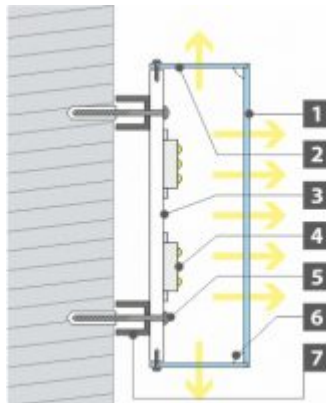

**PROFIEL P6B**

VERLICHT:  
AAN  
VOORZIJD

- 1. 10 mm Acrylaat plaat wit + PVC film
- 2. Zijkanten Aluminium strips
- 3. Achterzijde Aluminium
- 4. LED
- 5. Bevestigingsschroef
- 6. Gelast + lijm-kit
- 7. Afstandshouders\*

**PROFIEL P8**

VERLICHT:  
AAN  
VOORZIJDE  
AAN  
ZIJKANTEN

1. AAN Voorzijde Acrylaat plaat
2. Zijkanten Acrylaat plaat
3. Achterzijde PVC
4. LED
5. Bevestigingsschroef
6. Glue-sealant clear
7. Afstandshouders\*