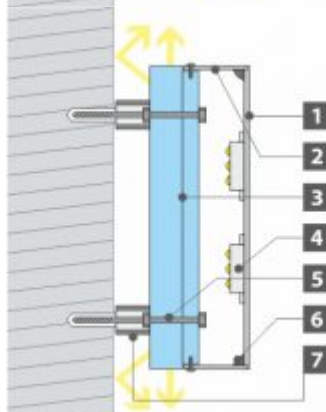

PROFIEL P9B

VERLICHT:
AAN
ACHTERZIJDE

1. Aluminium
2. Zijkanten Aluminium strips
3. Achterzijde Acrylaat plaat clear
4. LED
5. Bevestigingsschroef
6. Gelast + lijm-kit
7. Afstandshouders*