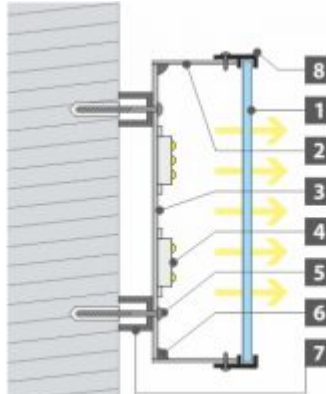

PROFIEL P5

VERLICHT:
AAN
VOORZIJD

8. F – plastic Profiel
1. Acrylaat plaat wit + PVC film
2. Zijkanten Aluminium strips
3. Achterzijde Aluminium
4. LED
5. Bevestigingsschroef
6. Gelast + lijm-kit
7. Afstandshouders*