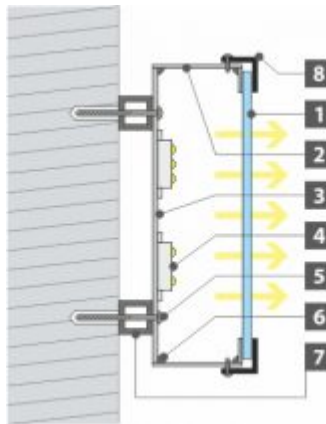

PROFIEL P4

VERLICHT:
AAN
VOORZIJD

8. Aluminium profiel
1. Acrylaat plaat wit + vinyl
2. Zijkanten Aluminium strips
3. Achterzijde Aluminium
4. LED
5. Bevestigingsschroef
6. Gelast + lijm-kit
7. Afstandshouders*