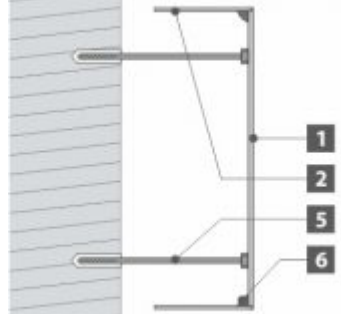

## Soorten doosletters

**PROFIEL P0**  
NIET  
VERLICHT

1. Aluminium
2. Gelaste bevestigingsschroef
7. Afstandshouders\*

**PROFIEL P1**  
NIET  
VERLICHT

1. Aluminium
2. Zijkanten Aluminium strips
5. Bevestigingsschroef
6. Gelast + lijm-kit