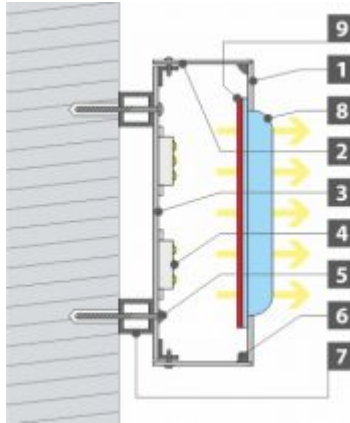

VERLICHT:  
AAN  
VOORZIJDE

1. Aluminium
8. Acrylaat plaat wit
2. Zijkanten Aluminium strips
3. Achterzijde Aluminium
4. LED
5. Bevestigingsschroef
6. Gelast + lijm-kit
7. Aluminium rails

**PROFIEL  
P10B**  
VERLICHT:  
AAN  
VOORZIJD

**PROFIEL  
P30A**  
VERLICHT:  
AAN  
VOORZIJD

**PROFIEL  
P30B**  
VERLICHT:  
AAN  
ACHTERZIJD

**9.** Gekleurd Acrylaat  
**1.** Aluminium  
**8.** Clear Acrylaat with rounded edges  
**2.** Zijkanten Aluminium strips  
**3.** Aluminium plaat bottom  
**4.** LED  
**5.** Bevestigingsschroef  
**6.** Gelast + lijm-kit  
**7.** Aluminium rails