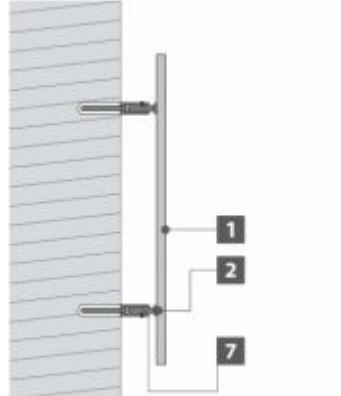

## Soorten doosletters

**PROFIEL P0**  
NIET  
VERLICHT

1. Aluminium
2. Gelaste bevestigingsschroef
7. Afstandshouders\*

**PROFIEL P1**  
NIET  
VERLICHT

1. Aluminium
2. Zijkanten Aluminium strips
5. Bevestigingsschroef
6. Gelast + lijm-kit